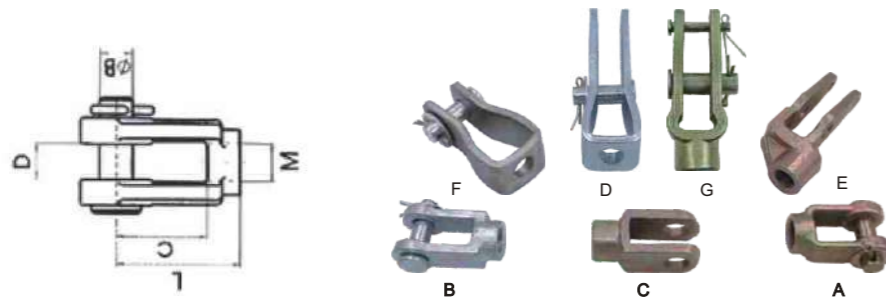

GROUP 27 SPRING BRAKE CHAMBERS

MODEL	A	B	C	D	E	F	G
T9-45	127.5	61.2	110	30	8.1	30°	3
T9-50	127.5	68	112	32	8.5	35°	3.5
T12-45	139	79	120	35	8.5	24°	3.2
T12-50	136	79	125	36	8.5	23°	3.5
T14-57	146	82	127	34	8.5	23°	3.5
T14-64	148	80.5	134	48	8.2	20°	3.5
T16-57	157	95	136	40	8.5	16°	3.5
T16-64	158	90	140	41	8	15°	3
T16-76	160	93.5	135	47	9.6	16.5°	3
T20-57	168	102	147	36	8.3	33°	3.4
T20-64	168	102	150	44	8.5	23°	3.2
T20-76	169	94.5	151.6	50	8.3	22°	3
T24-64	180	109	158	42	8.3	15°	3
T24-76	177	103	160	52	8	16.5°	3
T24-64	199	110	170	40	9.5	2°	3
T30-64	199	125	182.5	40	9.4	30°	3.5
T30-76	200	126	183	50	9.5	23°	3.2
T36-76	224	205	158	44	8.6	36°	3

MODEL	PICTURE	DIMENSIONS				
		B	C	D	M	L
T-03	A	14	33	15	M16x1.5	46
T-05	B	12.5	33	14	M16x1.5	47
T-09		12	28.5	15	5/8-18 UNF	45
T-07	C	12	28	14	M16x1.5	43
T-08	D	14	46-112	15	M16x1.5	54-120
T-06	E	14	46	15	M16x1.5	54
D-09	F	12.7(1/2")	57	14	5/8-18 UNF	73
S-01	G	14	46	15	5/8-18 UNF	54

GROUP 28 JAPANESE APPLICATIONS

	LAINUO No.: LN28001 REF NO.: MC828264 AIR: HYD: APPLICATION: MITSUBISHI		LAINUO No.: LN28002 REF NO.: MC828265 AIR: HYD: APPLICATION: MITSUBISHI
	LAINUO No.: LN28003 REF NO.: MC815305 AIR: M16x1.5, M20x1.5 HYD: M12x1.5 APPLICATION: MITSUBISHI		LAINUO No.: LN28004 REF NO.: 1-47800-757-0 AIR: M16x1.5, M20x1.5 HYD: M12x1.5 APPLICATION: ISUZU
	LAINUO No.: LN28005 REF NO.: MC815402 AIR: M16x1.5, M20x1.5 HYD: M12x1.5 APPLICATION: MITSUBISHI		LAINUO No.: LN28006 REF NO.: 1-47800-759-0 AIR: M16x1.5, M20x1.5 HYD: M12x1.5 APPLICATION: ISUZU
	LAINUO No.: LN28007 REF NO.: 1-47800-454-0 AIR: RC1/4, RC3/8 HYD: M12x1.5 APPLICATION: ISUZU		LAINUO No.: LN28008 REF NO.: 47250-Z2067 AIR: M16x1.5, M20x1.5 HYD: M12x1.5 APPLICATION: NISSAN
	LAINUO No.: LN28009 REF NO.: 47250-Z2066 AIR: M16x1.5, M20x1.5 HYD: M12x1.5 APPLICATION: NISSAN		LAINUO No.: LN28010 REF NO.: 44640-3571 AIR: HYD: APPLICATION: HINO
	LAINUO No.: LN28011 REF NO.: 44640-3591 AIR: M16x1.5, M20x1.5 HYD: M12x1.5 APPLICATION: HINO		LAINUO No.: LN28012 REF NO.: 44640-2200 AIR: HYD: APPLICATION: HINO