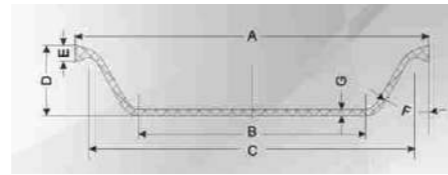

SPRING

MIDDLE BODY

COVER

CLAMP

GROUP 27 SPRING BRAKE CHAMBERS

MODEL	A	B	C	D	E	F	G
T9-45	127.5	61.2	110	30	8.1	30°	3
T9-50	127.5	68	112	32	8.5	35°	3.5
T12-45	139	79	120	35	8.5	24°	3.2
T12-50	136	79	125	36	8.5	23°	3.5
T14-57	146	82	127	34	8.5	23°	3.5
T14-64	148	80.5	134	48	8.2	20°	3.5
T16-57	157	95	136	40	8.5	16°	3.5
T16-64	158	90	140	41	8	15°	3
T16-76	160	93.5	135	47	9.6	16.5°	3
T20-57	168	102	147	36	8.3	33°	3.4
T20-64	168	102	150	44	8.5	23°	3.2
T20-76	169	94.5	151.6	50	8.3	22°	3
T24-64	180	109	158	42	8.3	15°	3
T24-76	177	103	160	52	8	16.5°	3
T24-64	199	110	170	40	9.5	2°	3
T30-64	199	125	182.5	40	9.4	30°	3.5
T30-76	200	126	183	50	9.5	23°	3.2
T36-76	224	205	158	44	8.6	36°	3